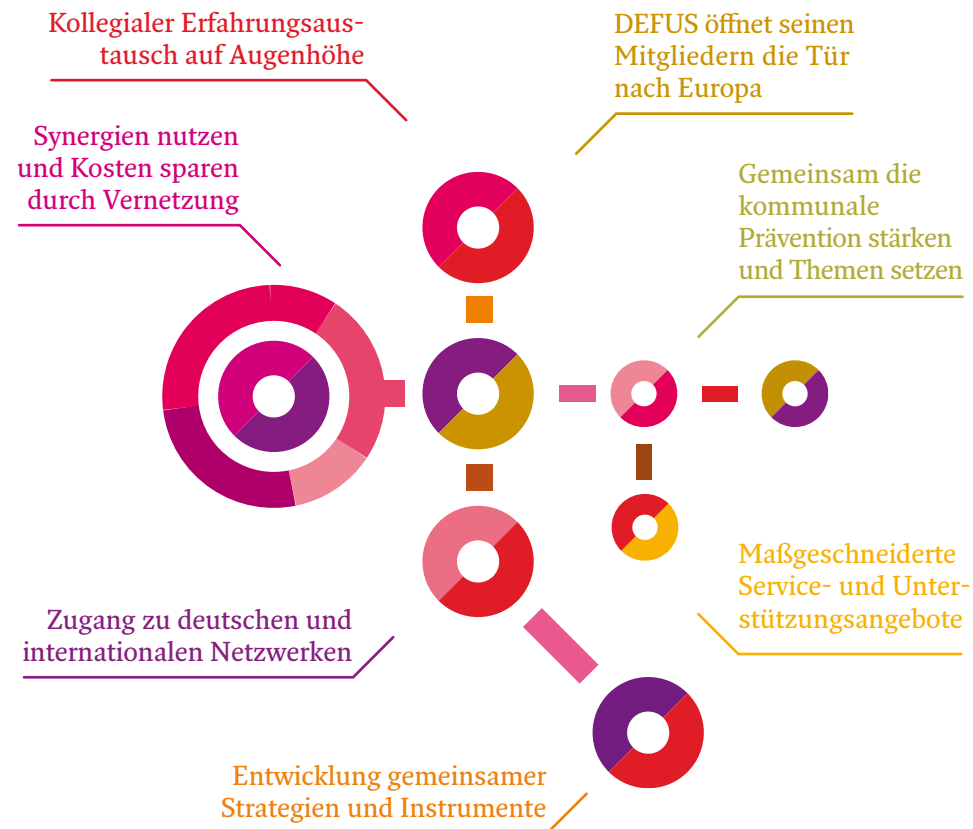

Städte helfen Städten

Das Deutsch-Europäische Forum für Urbane Sicherheit e.V. (DEFUS) bietet Akteuren der kommunalen Sicherheits- und Präventionsarbeit eine Plattform für den aktiven Austausch. Ziel von DEFUS ist es, die Anliegen und aktuellen Themen der kommunalen Kriminalprävention und urbanen Sicherheit gemeinsam voranzutreiben und zu vertreten.

DEFUS öffnet seinen Mitgliedern die Tür nach Europa, bündelt Interessen und erleichtert den Zugang zu Fördermitteln für Präventionsprojekte vor Ort. An der Schnittstelle zwischen Praxis und Wissenschaft bringt DEFUS praktisches Knowhow aus der kommunalen Kriminalprävention und Forschungsinteressen so zusammen, dass beide Seiten davon profitieren.

Neben regelmäßigen Mitgliederversammlungen organisiert DEFUS für seine Mitglieder Fachveranstaltungen zu aktuellen Fragestellungen und bietet maßgeschneiderte Beratung sowie Unterstützung an. Die unbürokratische Zusammenarbeit der Kommunen sowohl auf der politischen als auch auf der Mitarbeiterebene prägen das lebendige Städtenetzwerk.

Mehrwert der Mitgliedschaft

Leistungen für Mitglieder

- ⊙ Praxisnaher Austausch zu kommunalen Sicherheits- und Präventionsthemen zwischen den deutschen und europäischen Mitgliedern
- ⊙ Erleichterter Zugang zu Fördermitteln für die kommunale Präventionsarbeit und technische Unterstützung bei der Projektabwicklung
- ⊙ Organisation von Fachveranstaltungen, Fortbildungen und Workshops für Mitglieder zur Unterstützung der Präventions- und Sicherheitsarbeit vor Ort
- ⊙ Vermittlung von Referenten und Experten für Veranstaltung in den Mitgliedskommunen
- ⊙ Methodische Beratung zu kommunalen Präventionsthemen
- ⊙ DEFUS fungiert als Schnittstelle zwischen Wissenschaft und Praxis und vermittelt in beide Richtungen Kontakte, Informationen und Wissen